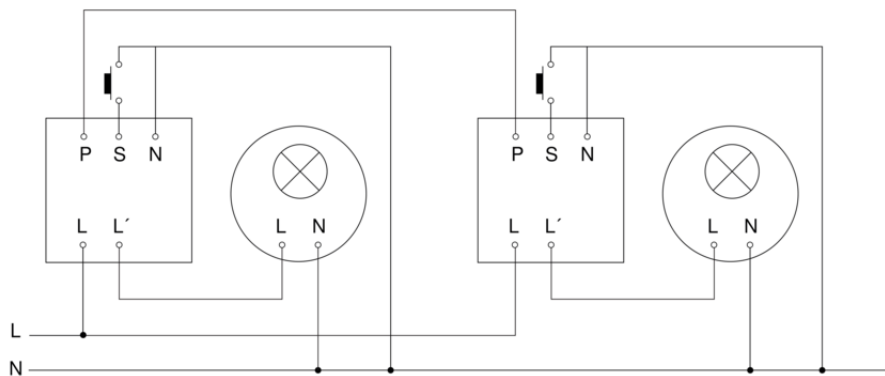

Aanwezigheidsmelder - Professional Line

Dual US

COM1 - plafondbouw
EAN 4007841 079598
art.nr. 079598

Dual US

COM1 - plafondbinbouw
EAN 4007841 079598
art.nr. 079598

aansluitschema Master

aansluitschema master/master

Dual US

COM1 - plafondbinbouw
EAN 4007841 079598
art.nr. 079598

aansluitschema Master/slave koppelin